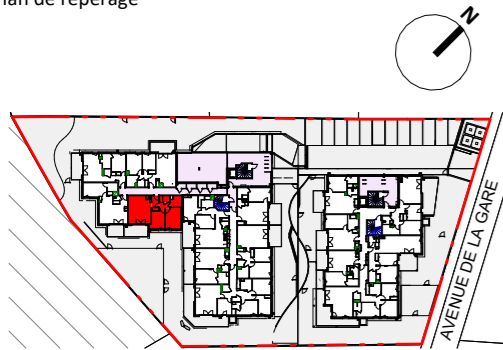

Niveau	Type	Logement
RDC	T3	B006 (J)

**LOGEMENT ACCESSION**

Tableau de surfaces

Entrée	4.47 m <sup>2</sup>
Séjour/Cuisine	24.82 m <sup>2</sup>
Chambre 1 PMR	13.02 m <sup>2</sup>
Chambre 2	11.27 m <sup>2</sup>
Sdb	4.80 m <sup>2</sup>
Wc	1.85 m <sup>2</sup>
Dgt	2.59 m <sup>2</sup>
<b>Surfaces Habitables</b>	<b>62.82 m<sup>2</sup></b>
Terrasse	10.55 m <sup>2</sup>
Jardin	30.03 m <sup>2</sup>
<b>Annexes</b>	<b>40.58 m<sup>2</sup></b>

Hauteur sous plafond des pièces sans mention particulière 2,60m

Plan de réperage

**LEGENDE**

	faux-plafond / soffite		HSPF hauteur sous faux-plafond
	tableau électrique		PL placard
	emplacement évier		descente eau pluviales
	emplacement lave-vaisselle		TP trop-plein
	emplacement lave-linge		cloison démontable
	emplacement cuisson		VB ventilation parking
	emplacement réfrigérateur		emplacement chaudière
	F fenêtre		sèche-serviettes
	PF porte-fenêtre		poteau béton terrasses
	VR volet roulant		trappe gainé technique
	gainé technique		bande gravillonnée
	massif, mélange d'arbustes		gazon

Niveau	Type	Logement
RDC	T3	B006

LOGEMENT ACCESSION

Tableau de surfaces

Entrée	4.47 m <sup>2</sup>
Séjour/Cuisine	24.82 m <sup>2</sup>
Chambre 1 PMR	13.02 m <sup>2</sup>
Chambre 2	11.27 m <sup>2</sup>
Sdb	4.80 m <sup>2</sup>
Wc	1.85 m <sup>2</sup>
Dgt	2.59 m <sup>2</sup>
<b>Surfaces Habitables</b>	<b>62.82 m<sup>2</sup></b>
Terrasse	10.55 m <sup>2</sup>
Jardin	30.03 m <sup>2</sup>
<b>Annexes</b>	<b>40.58 m<sup>2</sup></b>