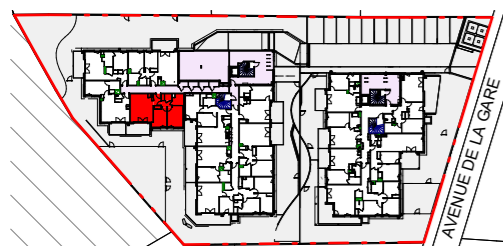

Hauteur sous plafond des pièces sans mention particulière 2,60m

Plan de réperage

**LEGENDE**

	faux-plafond / soffite		HSPF hauteur sous faux-plafond
	tableau électrique		PL placard
	emplacement évier		descente eau pluviales
	emplacement lave-vaisselle		TP trop-plein
	emplacement lave-linge		cloison démontable
	emplacement cuisson		VB ventilation parking
	emplacement réfrigérateur		emplacement chaudière
	F fenêtre		sèche-serviettes
	PF porte-fenêtre		poteau béton terrasses
	VR volet roulant		trappe gainé technique
	gainé technique		bande gravillonnée
	massif, mélange d'arbustes		gazon

Niveau	Type	Logement
RDC	T3	B006

LOGEMENT ACCESSION

Tableau de surfaces

Entrée	4.47 m <sup>2</sup>
Séjour/Cuisine	24.82 m <sup>2</sup>
Chambre 1 PMR	13.02 m <sup>2</sup>
Chambre 2	11.27 m <sup>2</sup>
Sdb	4.80 m <sup>2</sup>
Wc	1.85 m <sup>2</sup>
Dgt	2.59 m <sup>2</sup>
<b>Surfaces Habitables</b>	<b>62.82 m<sup>2</sup></b>
Terrasse	10.55 m <sup>2</sup>
Jardin	30.03 m <sup>2</sup>
<b>Annexes</b>	<b>40.58 m<sup>2</sup></b>

Hauteur sous plafond des pièces sans mention particulière 2,60m

Plan de repérage

LEGENDE

	faux-plafond / soffite		hauteur sous faux-plafond
	tableau électrique		placard
	emplacement évier		descente eau pluviales
	emplacement lave-vaisselle		trop-plein
	emplacement lave-linge		cloison démontable
	emplacement cuisson		ventilation parking
	emplacement réfrigérateur		emplacement chaudière
	fenêtre		sèche-serviettes
	porte-fenêtre		poteau béton terrasses
	volet roulant		trappe gaine technique
	gaine technique		bande gravillonnée
	massif, mélange d'arbustes		gazon