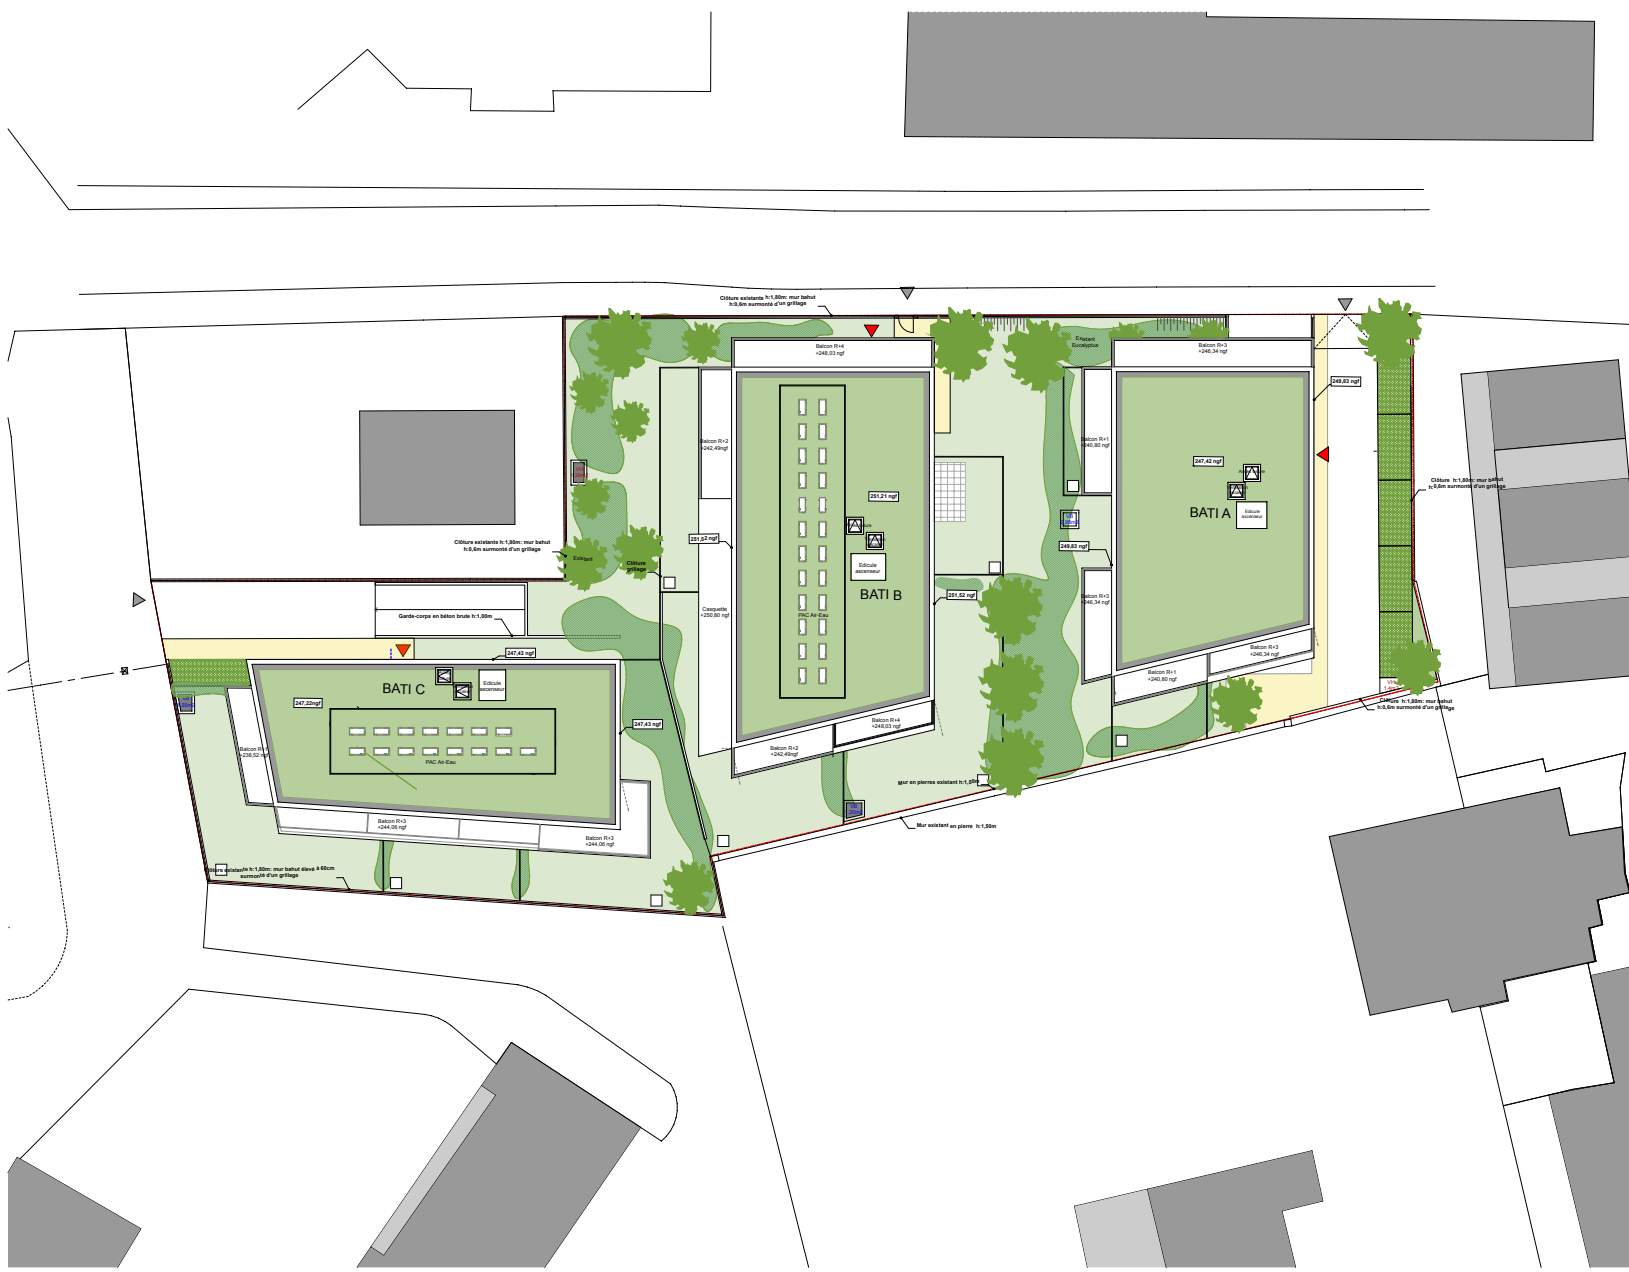

DOMÈNE VIRIDIS

3,5 Rue Émile Blanc 38420 Domène

53 appartements

HC RESIDENCES

1301 Avenue de l'Europe,
38330 Montbonnot-Saint-Martin

Echelle : 1:400

Plan : PLAN DE MASSE

Format : A3

Plan provisoire

04/02/2025