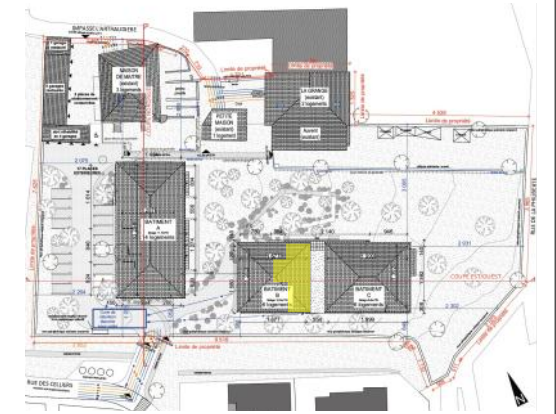

22/01/2026

Légende		
TE : Tableau électrique	FR : Réfrigérateur	All : Allège
LL : Lave linge	F : Fenêtre	VR : Volet roulant
LV : Lave vaisselle	PF : Porte-fenêtre	PV : Pare-vue

LE CHEYLAS

224 rue du vieux moulin - 38570 Le Cheylas

26 logements collectifs

BATIMENT B - RDC - LOT B001-T3

Entrée	3,9
Degt	5,3
rgt	0,9
WC	2,0
SDB	6,1
Chambre 1	11,3
Chambre 2	9,6
Séjour-cuisine	27,2

Total surface Habitable 66,3 m²

Terrasse	9,6
Jardin	5,4

Pour l'acquéreur :

Nota : La configuration précise et le mesurage des lots seront établis ultérieurement. Des modifications sont susceptibles d'être apportées à ce plan en fonction des nécessités techniques de la réalisation tant en ce qui concerne les dimensions libres que les équipements. Les surfaces indiquées et les côtes sont approximatives et peuvent varier de plus ou moins 5%. Les retombées, poutres, soffites, faux-plafonds, canalisations, radiateurs ne sont pas systématiquement représentés. Les indications d'équipements et de plantations ne sont pas contractuelles.