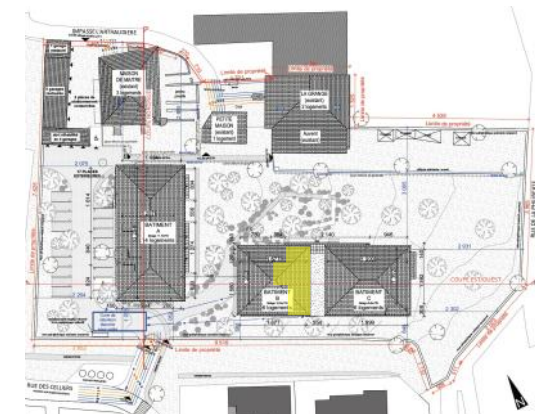

BATIMENT B - R+1 - LOT B101-T3

Entrée	3,9
Séjour-cuisine	27,2
Chambre 2	9,6
Chambre 1	11,3
SDB	6,1
WC	2,0
Dégt	5,3
rgt	0,9

Total surface Habitable 66,3 m²

Balcon	9,6

Pour l'acquéreur :

Nota : La configuration précise et le mesurage des lots seront établis ultérieurement. Des modifications sont susceptibles d'être apportées à ce plan en fonction des nécessités techniques de la réalisation tant en ce qui concerne les dimensions libres que les équipements. Les surfaces indiquées et les côtes sont approximatives et peuvent varier de plus ou moins 5%. Les retombées, poutres, soffites, faux-plafonds, canalisations, radiateurs ne sont pas systématiquement représentés. Les indications d'équipements et de plantations ne sont pas contractuelles.