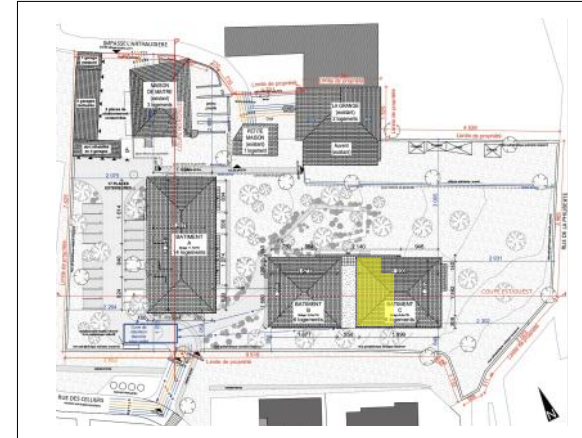

C003 - T4

BATIMENT C - RDC - LOT C001-T4

Entrée	4,0
Dégt	5,3
WC	1,9
SDB	4,7
Chambre 1	12,0
Chambre 2	10,4
Chambre 3	13,4
Séjour-cuisine	28,1
rgt	0,9

Total surface Habitable 80,7 m²

Jardin	13,4
Terrasse	10,0