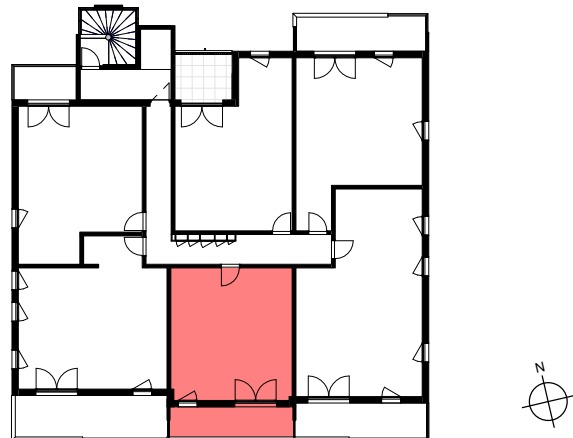

Le chant des fauvettes Rue riondel
38160 Saint-Marcellin

| Numéro | Type | Niveau |
|--------|------|--------|
| A-304 | T2 | R+3 |

Plan masse

Surfaces habitables **Surfaces annexes**

| | | | |
|----------------------------|----------------------|----------------------------|----------------------|
| Séjour/Cuisine | 24,09 m ² | Balcon | 10,61 m ² |
| Ch1 | 12,25 m ² | 10,61 m² | |
| SdB | 4,94 m ² | | |
| WC | 1,47 m ² | | |
| 42,75 m² | | | |

Nota: Les dimensions, surfaces et gaines et retombees, faux plafonds canalisations et équipements reportés sur ce document sont susceptibles de modifications dues aux impératifs administratifs et contraintes techniques de construction et aux tolérances de construction. Les meubles et éléments de cuisines ne sont qu'indicatifs. Seuls sont fournis les équipements figurant sur les descriptifs de vente. A la livraison, le terrain pourra présenter des différences de niveau dues à la topographie naturelle du lieu, au calage des voiries et aux contraintes techniques liés à la construction.