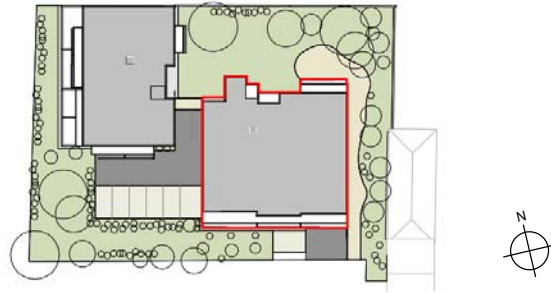

Le chant des fauvettes Rue riondel
38160 Saint-Marcellin

| Numéro | Type | Niveau |
|--------|------|--------|
| A-304 | T2 | R+3 |

Plan masse

Surfaces habitables **Surfaces annexes**

| | | | |
|----------------------------|----------------------|----------------------------|----------------------|
| Séjour/Cuisine | 24,09 m ² | Balcon | 10,61 m ² |
| Ch1 | 12,25 m ² | 10,61 m² | |
| SdB | 4,94 m ² | | |
| WC | 1,47 m ² | | |
| 42,75 m² | | | |

Nota: Les dimensions, surfaces et gaines et retombees, faux plafonds canalisations et équipements reportés sur ce document sont susceptibles de modifications dues aux impératifs administratifs et contraintes techniques de construction et aux tolérances de construction. Les meubles et éléments de cuisines ne sont qu'indicatifs. Seuls sont fournis les équipements figurant sur les descriptifs de vente. A la livraison, le terrain pourra présenter des différences de niveau dues à la topographie naturelle du lieu, au calage des voiries et aux contraintes techniques liés à la construction.