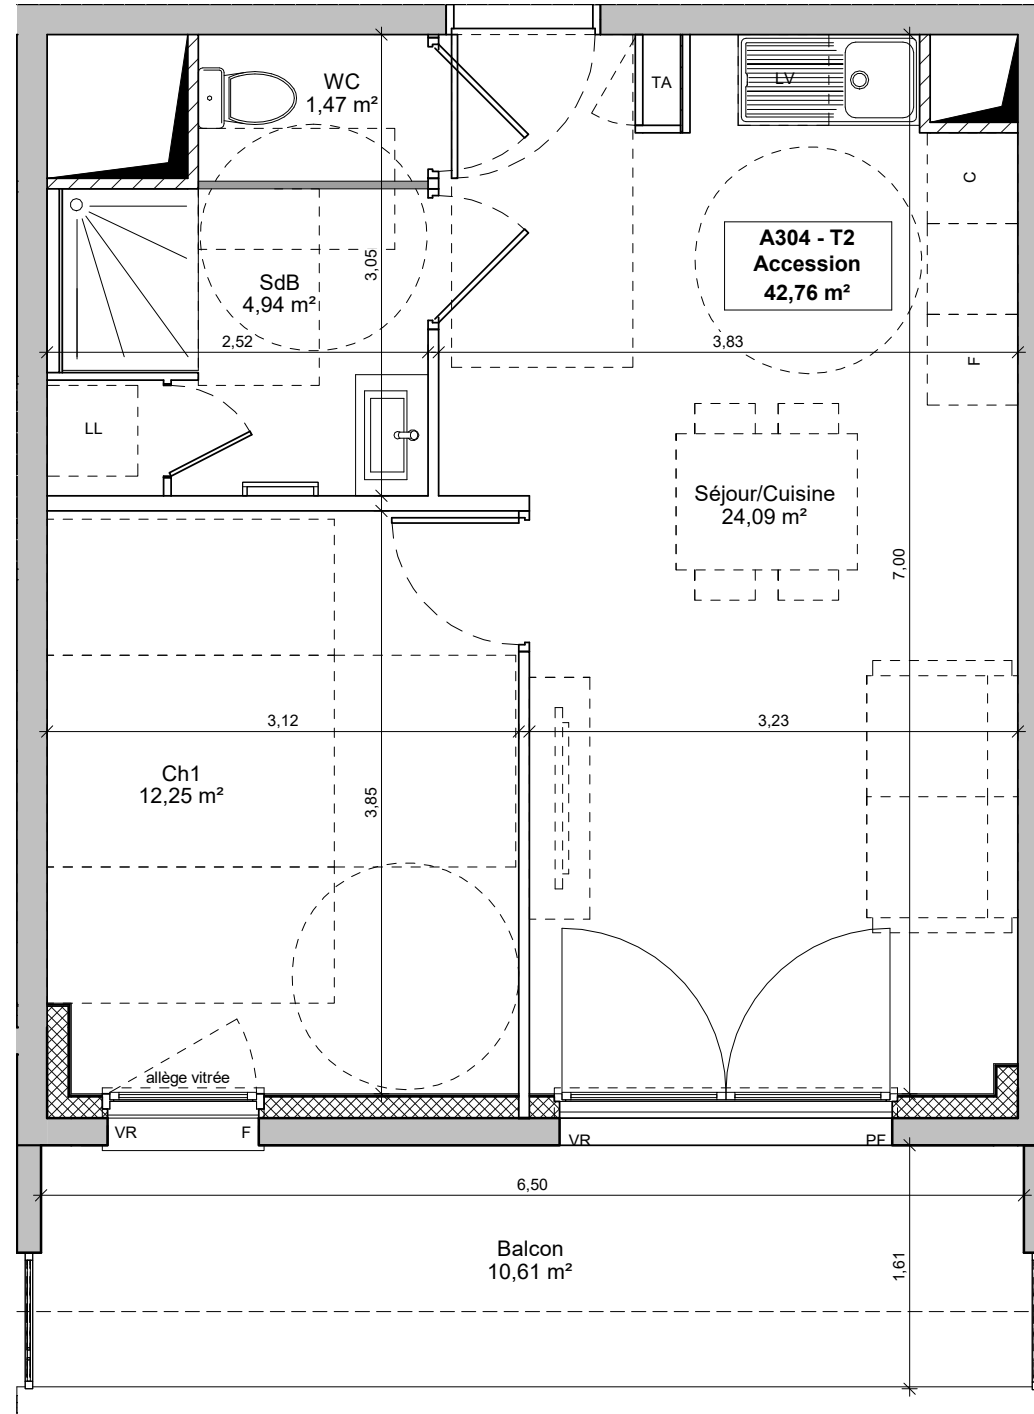

Le chant des fauvettes Rue riondel
38160 Saint-Marcellin

| Numéro | Type | Niveau |
|--------|------|--------|
| A-304 | T2 | R+3 |

Plan masse

Surfaces habitables **Surfaces annexes**

| | | | |
|----------------------------|----------------------|----------------------------|----------------------|
| Séjour/Cuisine | 24,09 m ² | Balcon | 10,61 m ² |
| Ch1 | 12,25 m ² | 10,61 m² | |
| SdB | 4,94 m ² | | |
| WC | 1,47 m ² | | |
| 42,75 m² | | | |

Nota: Les dimensions, surfaces et gaines et retombees, faux plafonds canalisations et équipements reportés sur ce document sont susceptibles de modifications dues aux impératifs administratifs et contraintes techniques de construction et aux tolérances de construction. Les meubles et éléments de cuisines ne sont qu'indicatifs. Seuls sont fournis les équipements figurant sur les descriptifs de vente. A la livraison, le terrain pourra présenter des différences de niveau dues à la topographie naturelle du lieu, au calage des voiries et aux contraintes techniques liés à la construction.