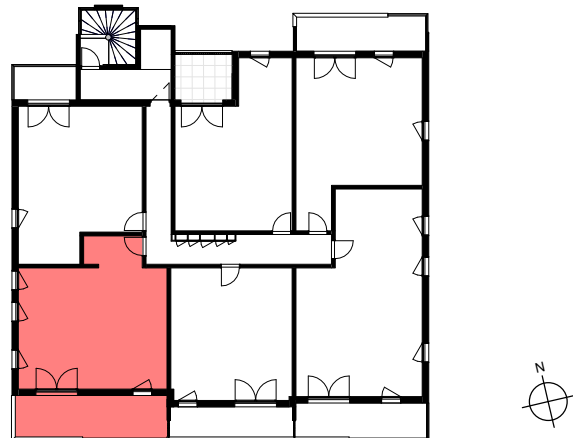

Le chant des fauvettes Rue riondel
38160 Saint-Marcellin

Numéro	Type	Niveau
A-305	T2	R+3

Plan masse

Surfaces habitables **Surfaces annexes**

Séjour/Cuisine	23,94 m ²	Balcon	18,24 m ²
Ch1 + PL	13,06 m ²	18,24 m²	
SdB	5,69 m ²		
Dgt	4,41 m ²		
Entrée	3,23 m ²		
WC	1,34 m ²		
PL	1,02 m ²		
52,69 m²			

Nota: Les dimensions, surfaces et gaines et retombées, faux plafonds canalisations et équipements reportés sur ce document sont susceptibles de modifications dues aux impératifs administratifs et contraintes techniques de construction et aux tolérances de construction. Les meubles et éléments de cuisines ne sont qu'indicatifs. Seuls sont fournis les équipements figurant sur les descriptifs de vente. A la livraison, le terrain pourra présenter des différences de niveau dues à la topographie naturelle du lieu, au calage des voiries et aux contraintes techniques liés à la construction.