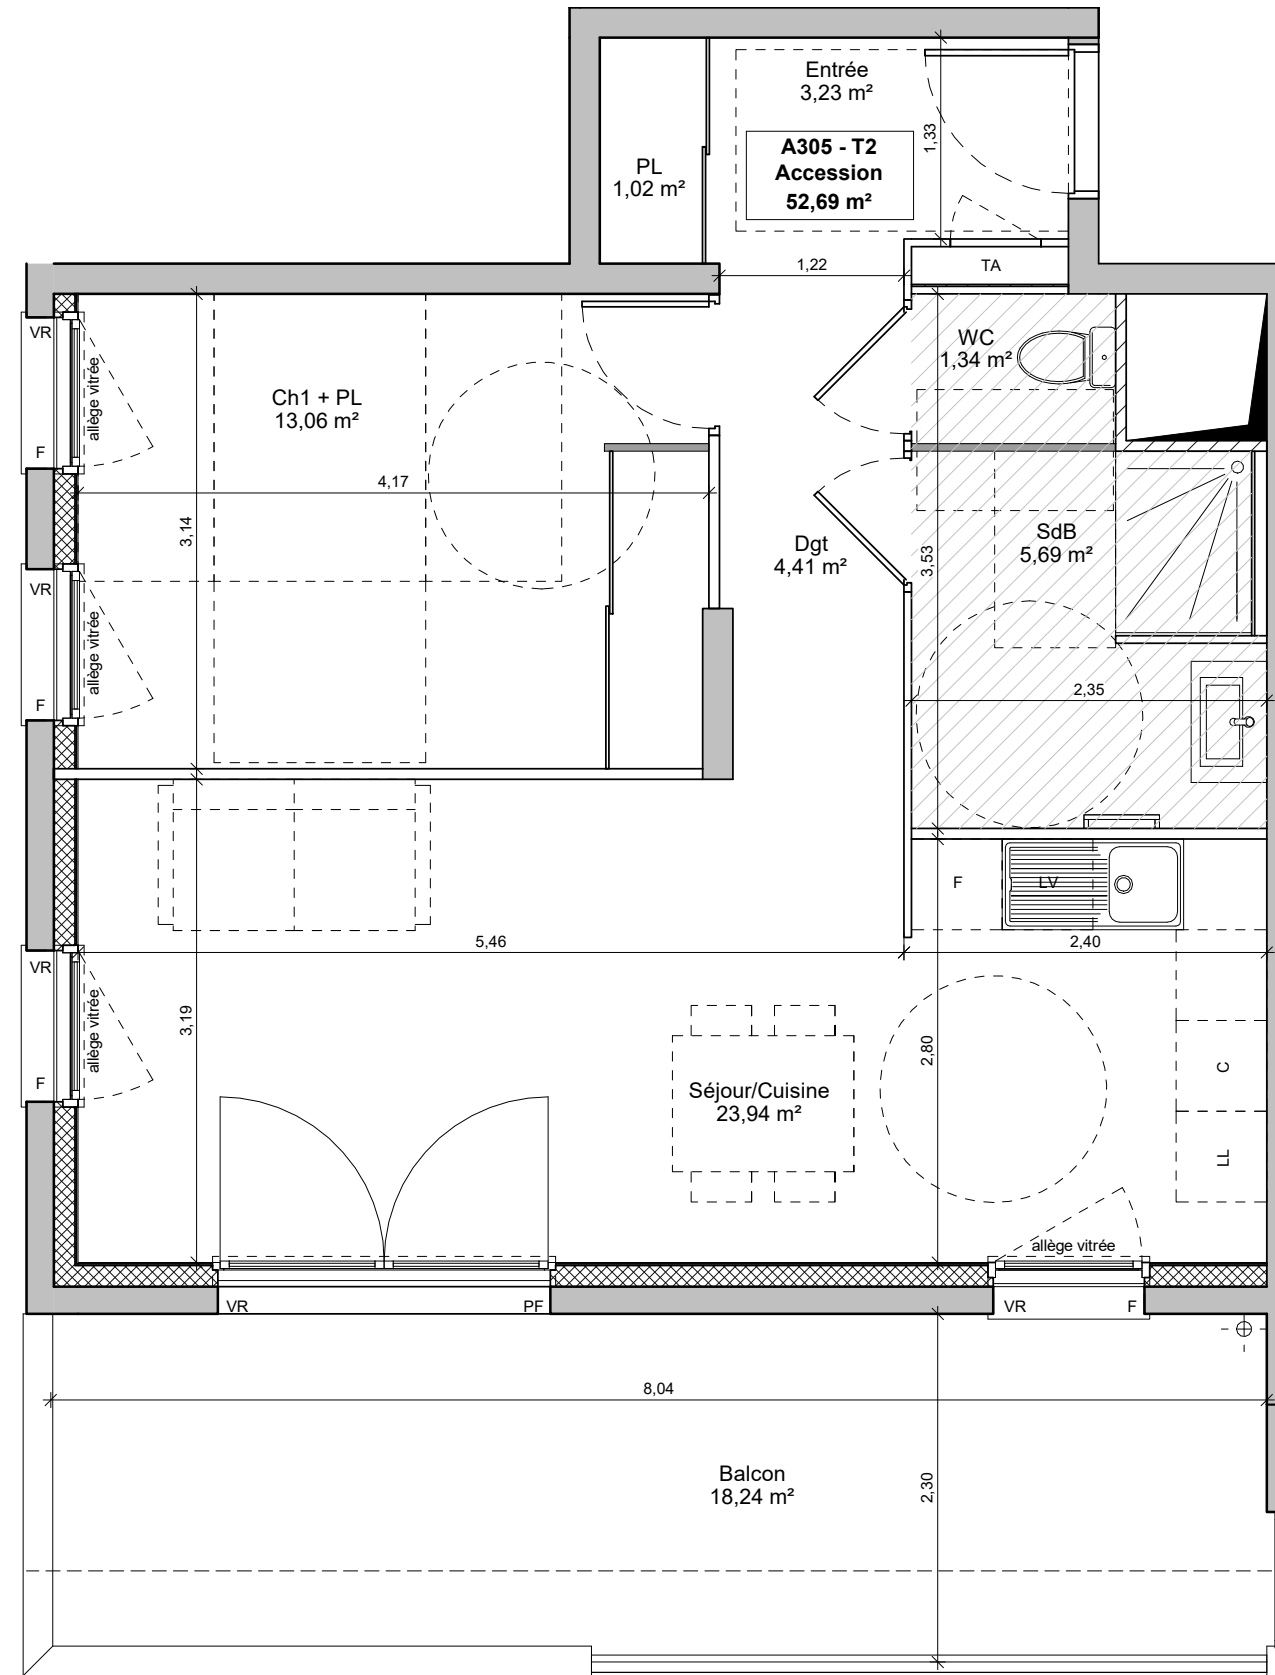

Le chant des fauvettes Rue riondel
38160 Saint-Marcellin

Numéro	Type	Niveau
A-305	T2	R+3

Plan masse

Surfaces habitables **Surfaces annexes**

Séjour/Cuisine	23,94 m ²	Balcon	18,24 m ²
Ch1 + PL	13,06 m ²	18,24 m²	
SdB	5,69 m ²		
Dgt	4,41 m ²		
Entrée	3,23 m ²		
WC	1,34 m ²		
PL	1,02 m ²		
52,69 m²			

Nota: Les dimensions, surfaces et gaines et retombées, faux plafonds canalisations et équipements reportés sur ce document sont susceptibles de modifications dues aux impératifs administratifs et contraintes techniques de construction et aux tolérances de construction. Les meubles et éléments de cuisines ne sont qu'indicatifs. Seuls sont fournis les équipements figurant sur les descriptifs de vente. A la livraison, le terrain pourra présenter des différences de niveau dues à la topographie naturelle du lieu, au calage des voiries et aux contraintes techniques liés à la construction.