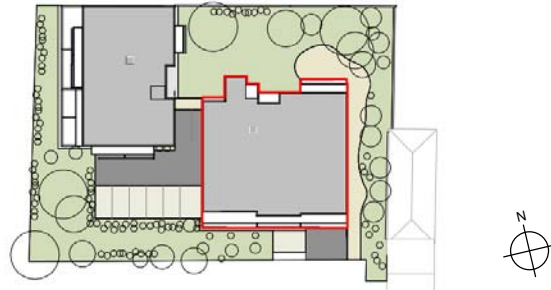

Le chant des fauvettes Rue riondel
38160 Saint-Marcellin

Numéro	Type	Niveau
A-305	T2	R+3

Plan masse

Surfaces habitables **Surfaces annexes**

Séjour/Cuisine	23,94 m ²	Balcon	18,24 m ²
Ch1 + PL	13,06 m ²	18,24 m²	
SdB	5,69 m ²		
Dgt	4,41 m ²		
Entrée	3,23 m ²		
WC	1,34 m ²		
PL	1,02 m ²		
52,69 m²			

Nota: Les dimensions, surfaces et gaines et retombées, faux plafonds canalisations et équipements reportés sur ce document sont susceptibles de modifications dues aux impératifs administratifs et contraintes techniques de construction et aux tolérances de construction. Les meubles et éléments de cuisines ne sont qu'indicatifs. Seuls sont fournis les équipements figurant sur les descriptifs de vente. A la livraison, le terrain pourra présenter des différences de niveau dues à la topographie naturelle du lieu, au calage des voiries et aux contraintes techniques liés à la construction.