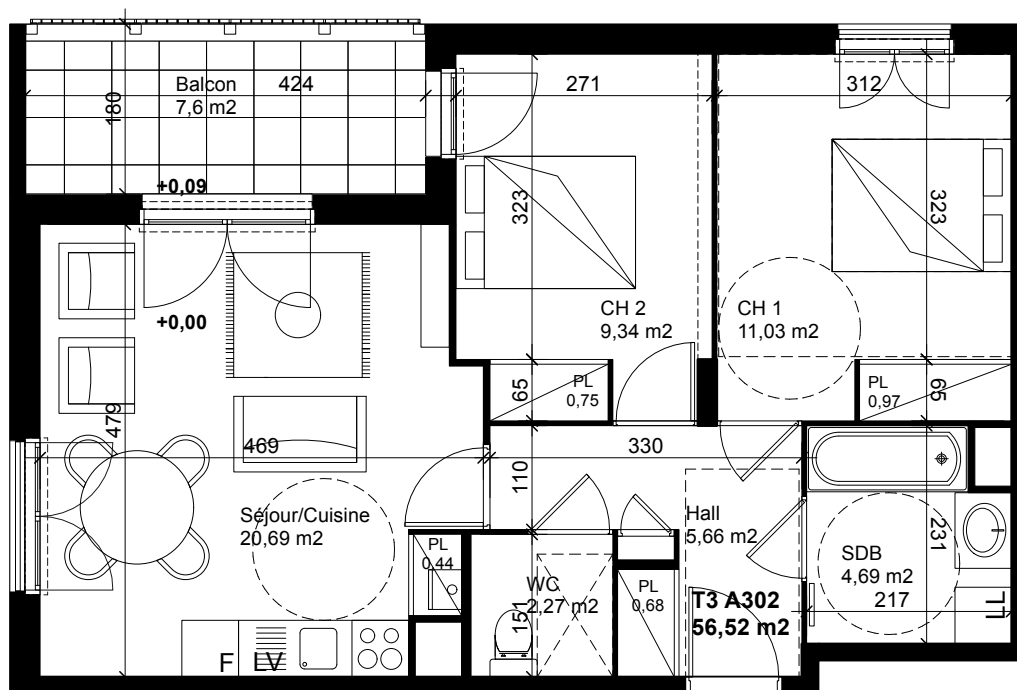

RÉSIDENCE
eMergence

avenue Auguste Ferrier - 38130 ECHIROLLES

T3

LOT
A302

ETAGE
R+3

HALL	5,66
SEJOUR - CUISINE	20,69
CHAMBRE 1	11,03
CHAMBRE 2	9,34
SDB	4,69
WC	2,27
PL - DRESSING	2,84
Superficie Habitable	56,52
Balcon	7,60
Superficie Totale	64,12

Les surfaces peuvent faire l'objet de modifications en fonction des impératifs techniques
Le mobilier non fourni est dessiné à titre indicatif

20.06.22