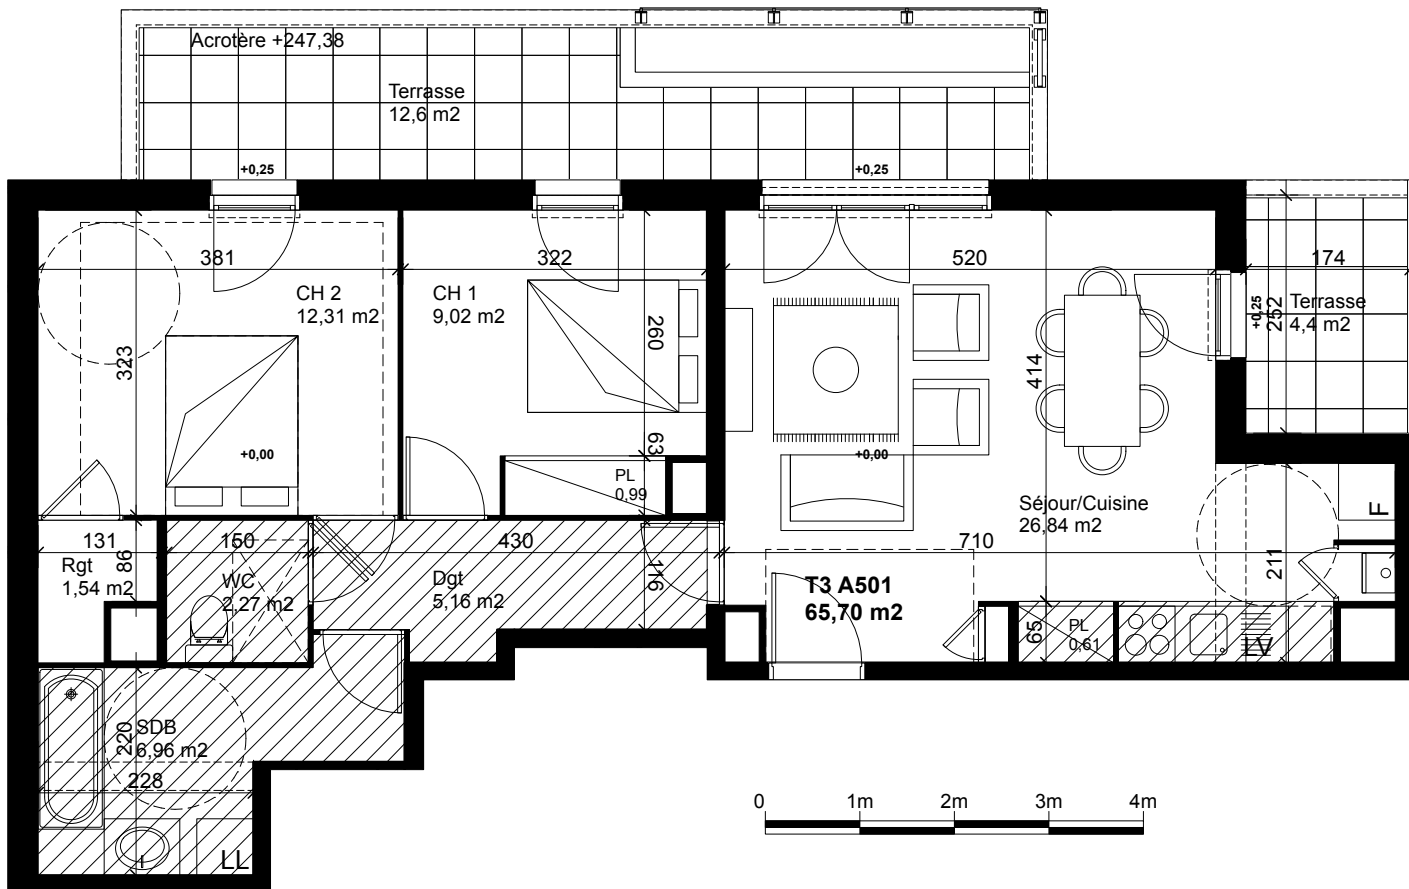

RÉSIDENCE
eMergence

avenue Auguste Ferrier - 38130 ECHIROLLES

eMocub
PROMOTION

IIôt A

IIôt B

T3

LOT
A501

ETAGE
R+5

SEJOUR - CUISINE	26,84
CHAMBRE 1	9,02
CHAMBRE 2	12,31
DGT	5,16
SDB	6,96
WC	2,27
PL - DRESSING	3,14
Superficie Habitable	65,70
Terrasses	17,00
Superficie Totale	82,70

Les surfaces peuvent faire l'objet de modifications en fonction des impératifs techniques
Le mobilier non fourni est dessiné à titre indicatif