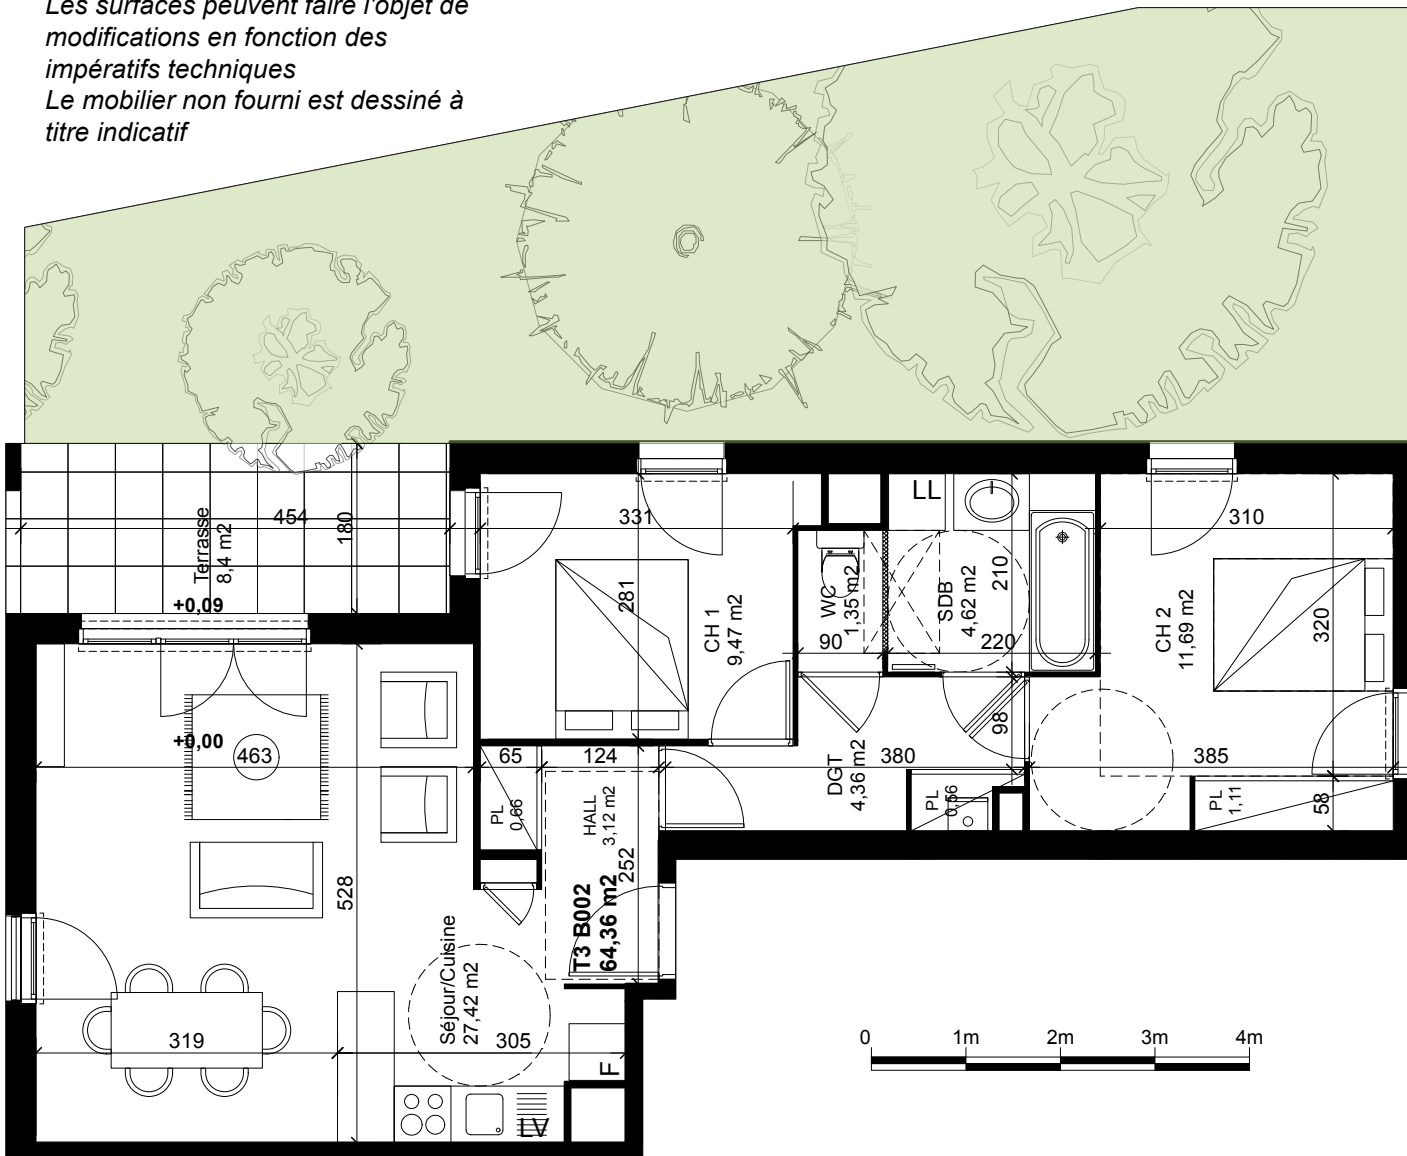

RÉSIDENCE
eMergence

avenue Auguste Ferrier - 38130 ECHIROLLES

Les surfaces peuvent faire l'objet de modifications en fonction des impératifs techniques
Le mobilier non fourni est dessiné à titre indicatif

20.06.22

T3

LOT
B002

ETAGE
RDJ

HALL	3,12
SEJOUR - CUISINE	27,42
CHAMBRE 1	9,47
CHAMBRE 2	11,69
DGT	4,36
SDB	4,62
WC	1,35
PL - DRESSING	2,33
Superficie Habitable	64,36
Terrasse	8,40
Jardin	54,00
Superficie Totale	126,76