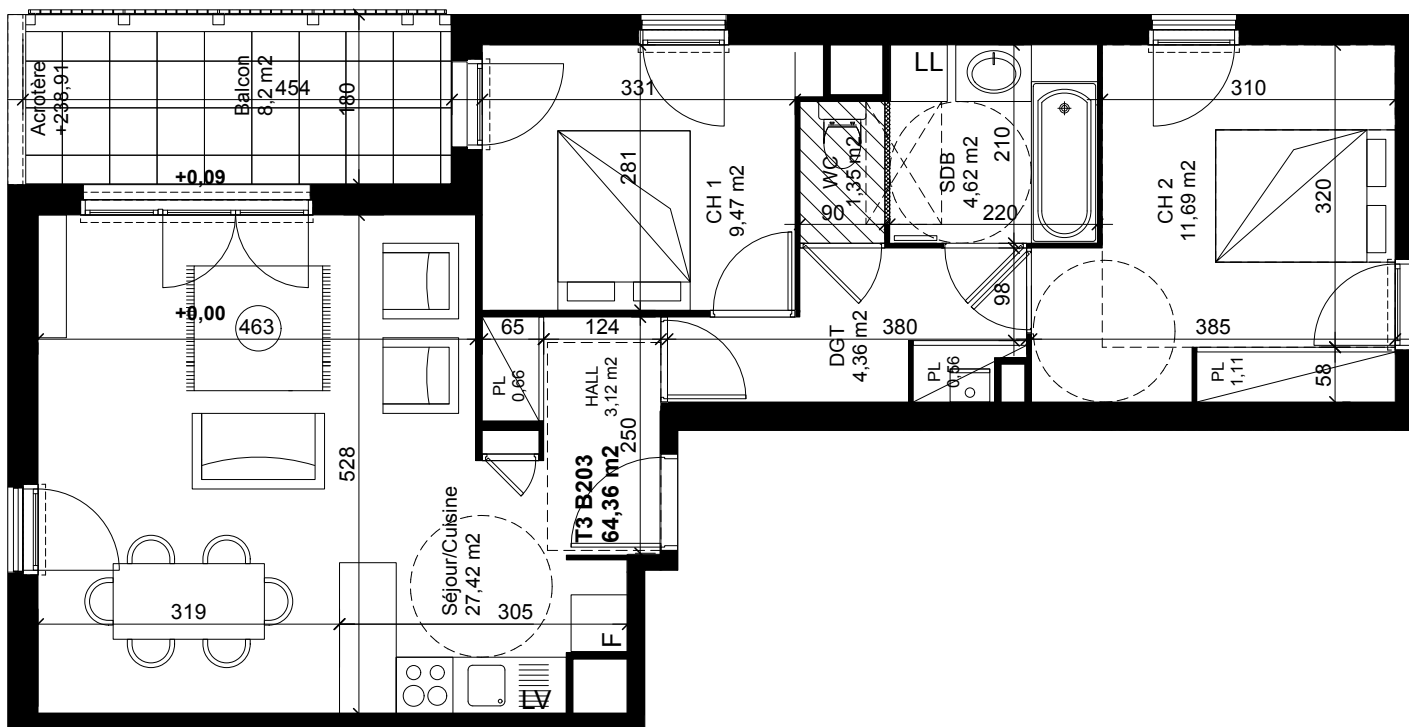

RÉSIDENCE
eMergence

avenue Auguste Ferrier - 38130 ECHIROLLES

eMocub
PROMOTION

T3

LOT
B203

ETAGE
R+2

HALL	3,12
SEJOUR - CUISINE	27,42
CHAMBRE 1	9,47
CHAMBRE 2	11,69
DGT	4,36
SDB	4,62
WC	1,35
PL - DRESSING	2,33
Superficie Habitable	64,36
Balcon	8,20
Superficie Totale	72,56

Les surfaces peuvent faire l'objet de modifications en fonction des impératifs techniques
Le mobilier non fourni est dessiné à titre indicatif

20.06.22