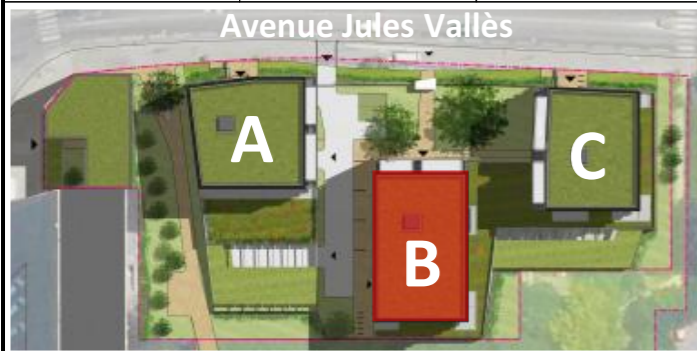

Bâtiment B

Numéro	Type	Niveau
B204	T3	Etage 2

Surfaces habitables

Entrée	4,85
Séjour/Cuisine	27,93
Chambre 1	13,21
Chambre 2	11,29
SdB	5,09
WC	1,85
Dgt	2,72
66,94 m²	
Balcon	7,61
Cellier ext	2,26
9,87 m²	